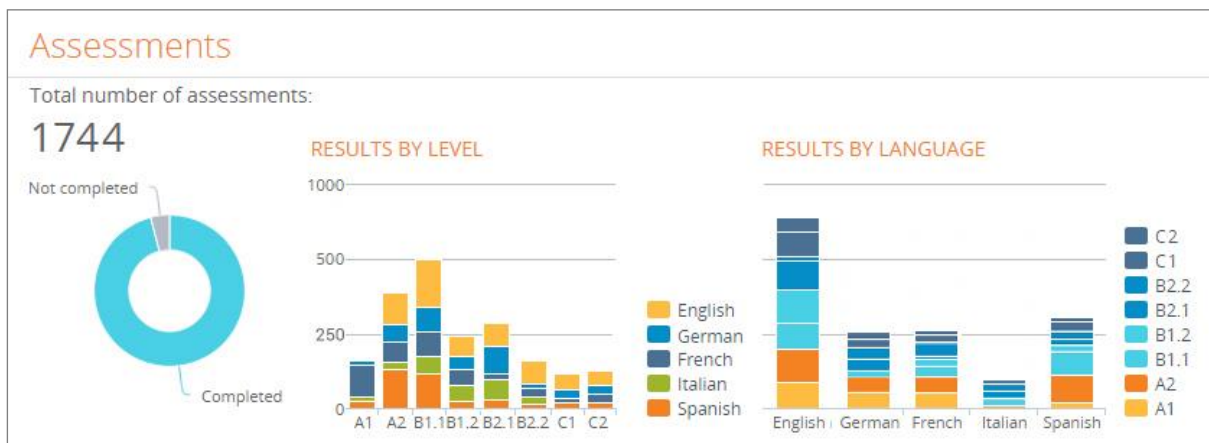

SpeeXX Language Assessment

Centro de Pruebas de Nivel de SpeeXX para ayudar en la Evaluación del Talento

Determine el dominio de idiomas de sus empleados a escala global, mejore su proceso de selección de personal con una prueba de nivel de idiomas estandarizada o establezca evaluaciones fiables y exigentes – el Centro de Pruebas de Nivel de SpeeXX es su objetivo, una solución rápida y asequible basada en los estándares de evaluación del Marco Común Europeo de Referencia para las Lenguas.

Sus Necesidades

- _ Establezca evaluaciones fiables y exigentes que tengan un impacto en sus decisiones profesionales y de negocios.
- _ Mejore su proceso de selección de personal con un estándar de pruebas global.
- _ Evalúe rápidamente la calidad de su programa de formación en toda su organización.
- _ Realice evaluaciones de grandes grupos en un corto periodo de tiempo o evaluaciones continuas integradas en sus procesos de trabajo.